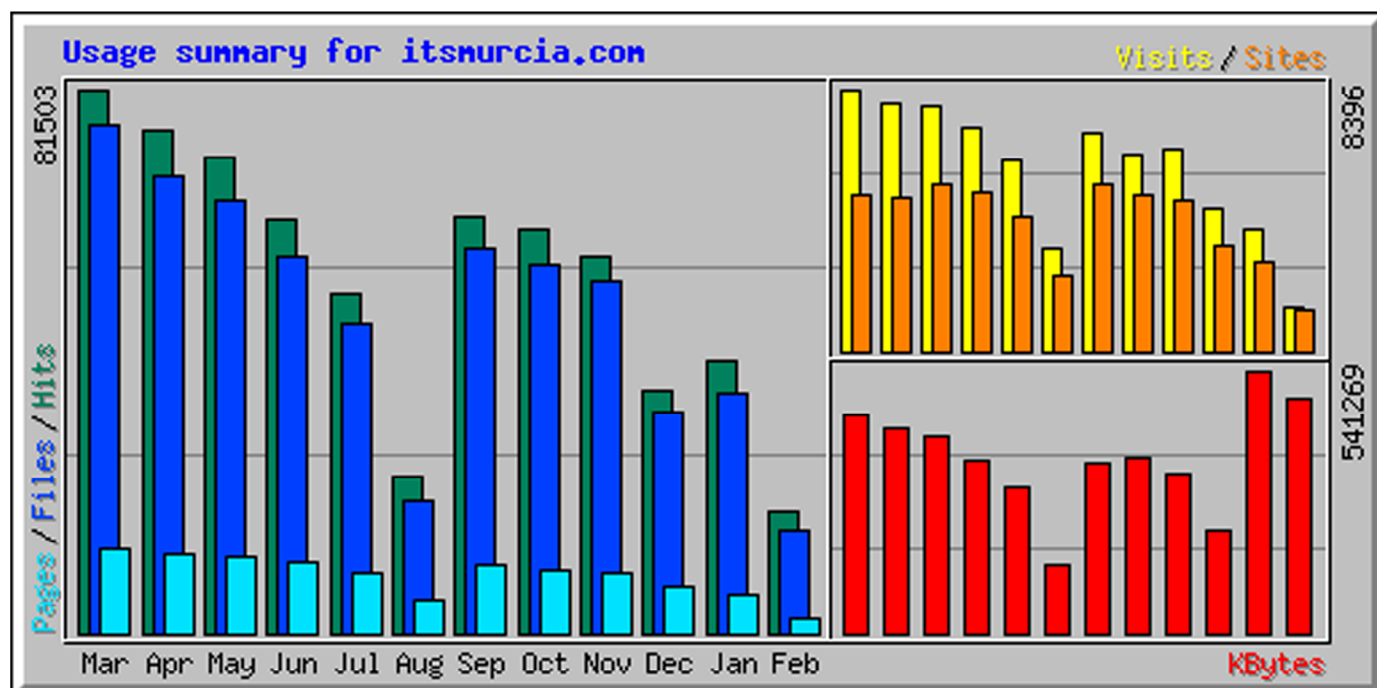

Estadísticas tráfico web itsmurcia.com

Summary by Month										
Month	Daily Avg				Monthly Totals					
	Hits	Files	Pages	Visits	Sites	KBytes	Visits	Pages	Files	Hits
Feb 2022	2295	1937	257	173	1301	484190	1385	2060	15496	18367
Jan 2022	1311	1157	191	125	2842	541269	3904	5948	35870	40659
Dec 2021	1174	1062	221	148	3400	211437	4596	6866	32925	36416
Nov 2021	1877	1762	306	215	4874	327200	6476	9209	52884	56331
Oct 2021	1943	1780	307	204	5045	359089	6338	9542	55191	60233
Sep 2021	2079	1921	342	232	5351	351856	6978	10287	57639	62373
Aug 2021	758	641	156	105	2421	139036	3260	4851	19885	23511
Jul 2021	1635	1497	287	196	4356	298489	6103	8898	46417	50704
Jun 2021	2065	1878	352	238	5059	354943	7162	10566	56359	61976
May 2021	2299	2092	372	253	5331	406040	7843	11543	64865	71275
Apr 2021	2511	2280	395	264	4945	424387	7940	11860	68423	75352
Mar 2021	2629	2458	404	270	4983	450870	8396	12553	76217	81503
Totals						4348806	70381	104183	582171	638700